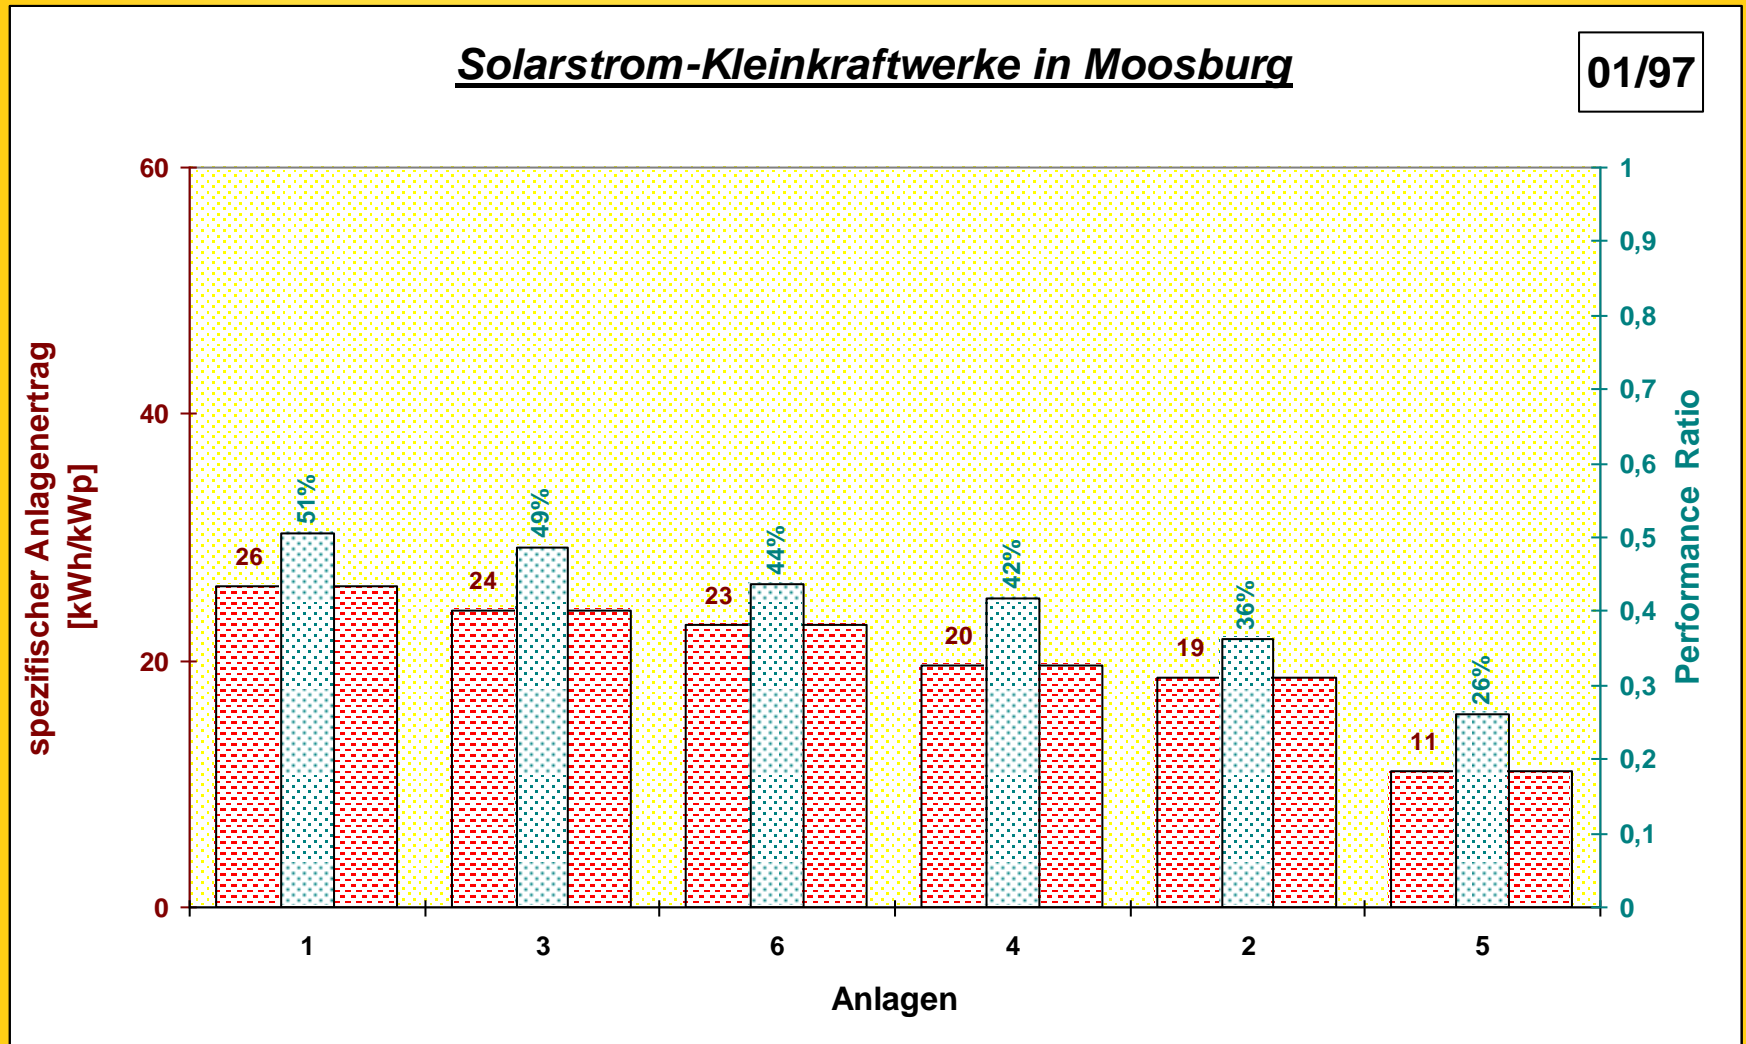

Erste PV-Vergleichsauswertung im Jan. 1997