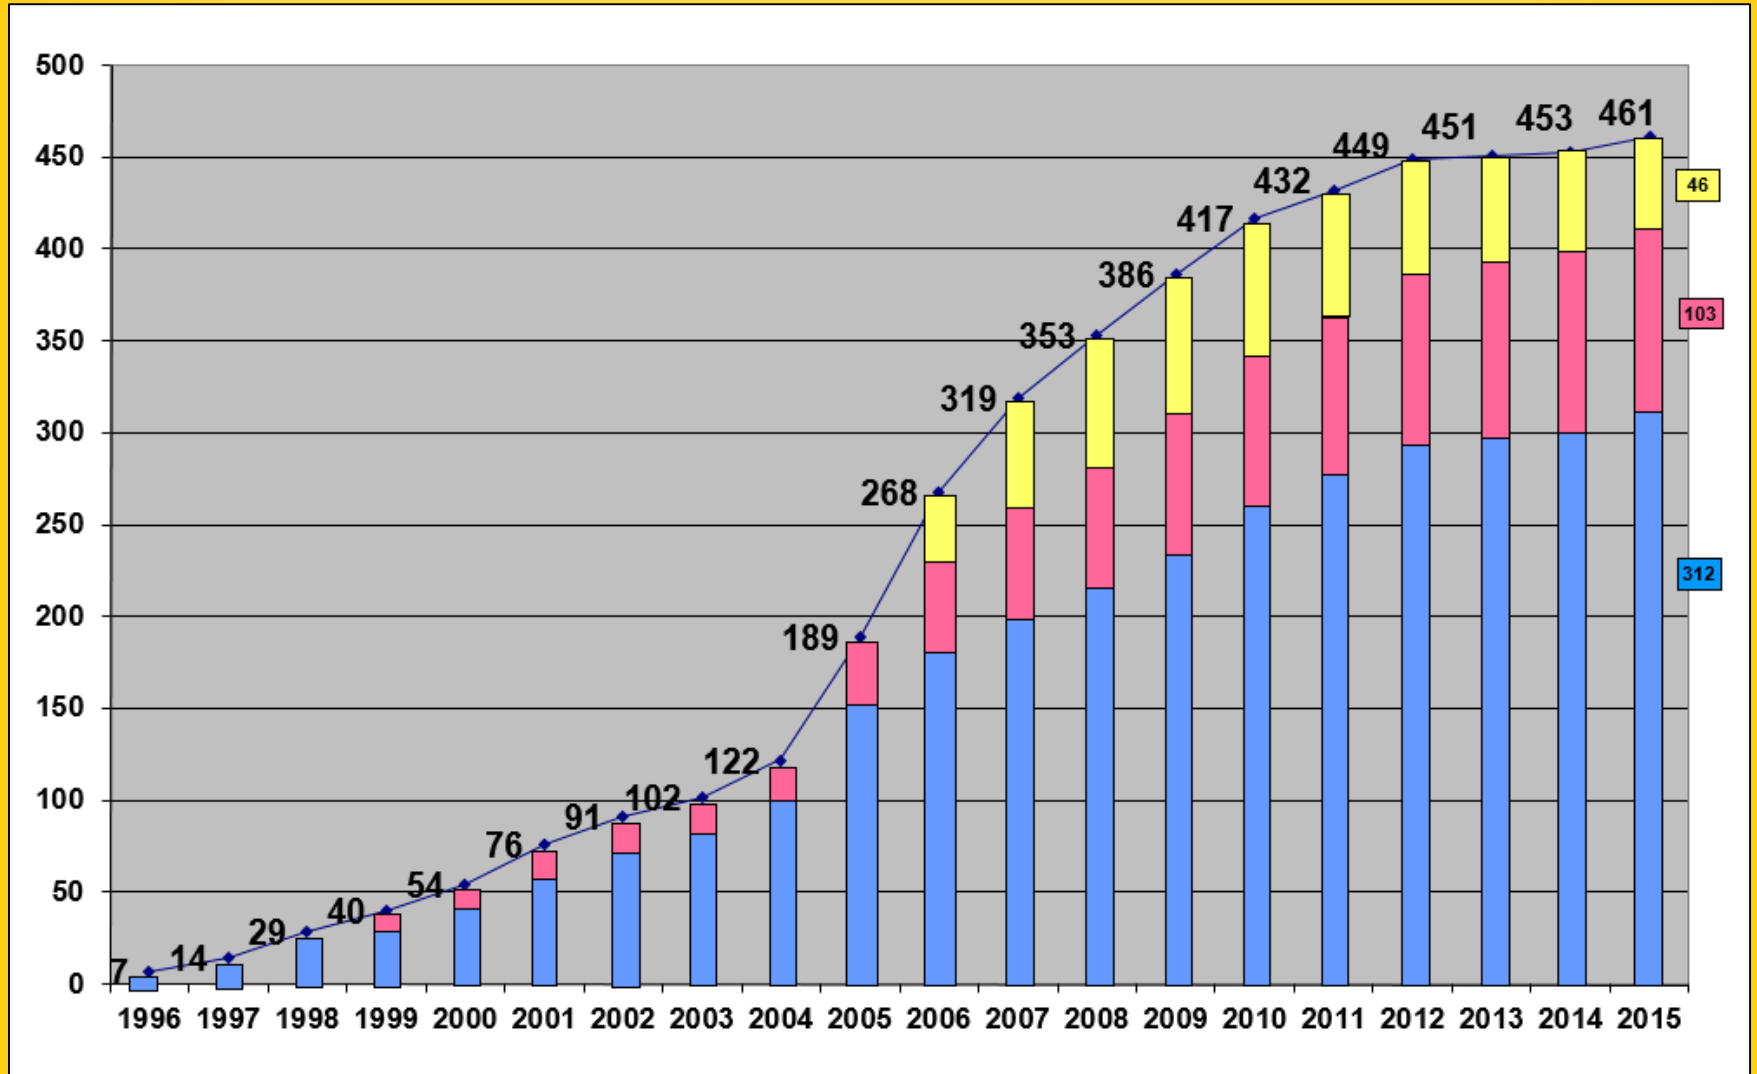

Mitgliederentwicklung

Männer

Frauen

Kinder