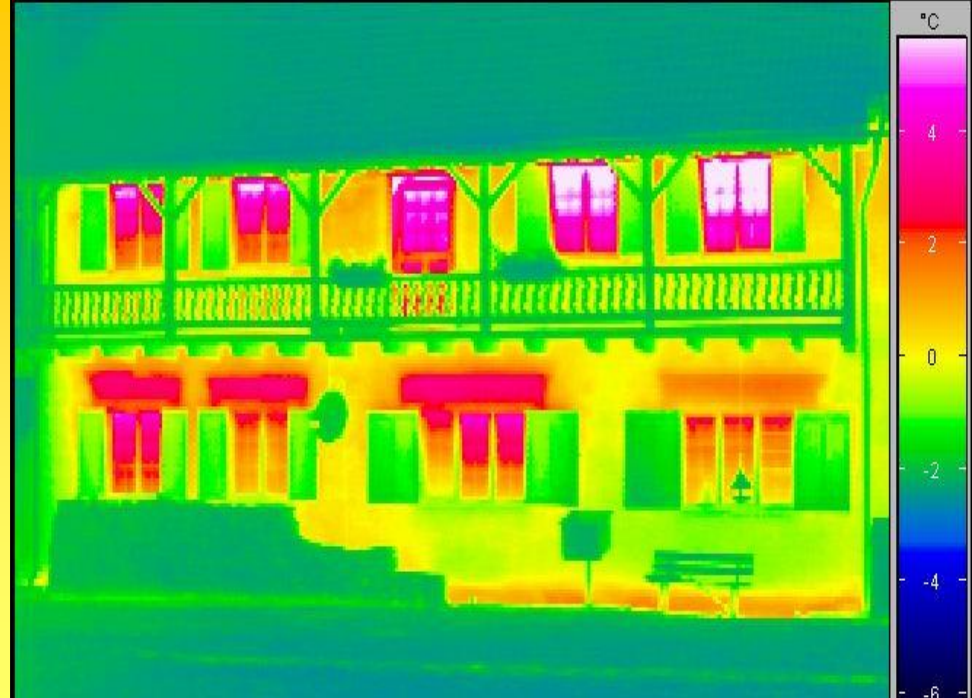

# Treffen der bayerischen Solarinitiativen in Moosburg

18.02.2003

Citrus Solar

Wärmehaus  
Solar  
Citrus Solar  
Information  
Anmeldung

***Die Solarstadt Moosburg ist das Netzwerk aller Bürger, Unternehmen, Behörden und Vereine, die den Gedanken der Erneuerbaren Energien aufnehmen, umsetzen und weitergeben.***